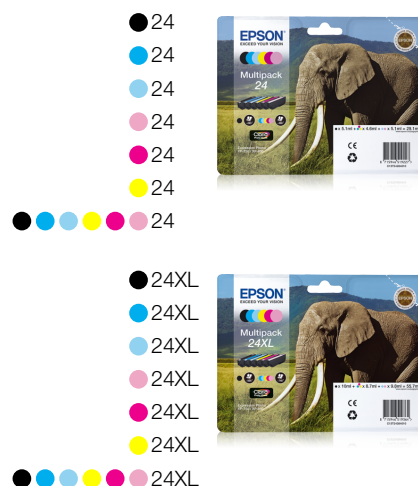

WEITERE FUNKTIONEN

Features	PictBridge, Reduzierung des Rote-Augen-Effekts, Foto-Optimierung
----------	--

LOGISTIKINFORMATIONEN

Artikelnummer	C11CD36402
Barcode	8715946542676
Stück	1 Stück
Ursprungsland	Indonesien
Palettengröße	18 Stück

Expression Photo XP-55

LIEFERUMFANG

- Software (CD)
- Aufstellanleitung
- Stromkabel
- Hauptgerät
- Separate Einzelpatronen

KOMPATIBLE TINTENPATRONEN

TINTENPATRONEN-ERGIEBIGKEIT

	Elefant 24	Elefant 24XL
●	240 Seiten*	500 Seiten*
●●●●●	360 Seiten*	740 Seiten*